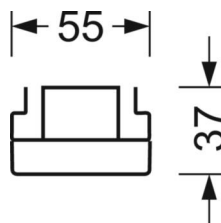

TECHNIKA ŚWIETLNA

Wypożyczenie	LED, współczynnik oddawania barw/kolor światła CRI ≥ 80 / 4000K
Tolerancja koloru (MacAdam)	3SDCM
Nominalny strumień świetlny	8739lm
Trwałość LED	50000h L80/B10 (Tq 35°C)
Wydajność oprawy	166lm/W
Kąt rozsyłu światła	115° (C0) / 110° (C90)
UGR pop./pod.	27.0 / 26.4

DEEP-LINK

<https://www.regiolux.de/pl/article/18674306600>

Odnosiłnik	LED 9000lm 840
ηLB	100 %
Φ ↓/↑	90 % / 10 %
UGR pop./pod.	27.0 / 26.4

MECHANIKA

Kolor obudowy	biały beskidzki RAL 9016
Wymiary (DxSzxW/ŚrxW)	1531mm x 55mm x 37mm
Masa (netto)	1.9kg
Rodzaj montażu	Montaż systemu szyn nośnych

Wymiary

L	1531 mm	Długość
B	55 mm	Szerokość
H	37 mm	Wysokość