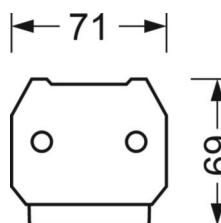

DEEP-LINK

<https://www.regiolux.de/pl/article/18674306600>

Odnosiłnik	LED 9000lm 840
ηLB	100 %
Φ ↓/↑	90 % / 10 %
UGR pop./pod.	27.0 / 26.4

MECHANIKA

Kolor obudowy	biały beskidzki RAL 9016
Wymiary (DxSzxW/ŚrxW)	1531mm x 55mm x 37mm
Masa (netto)	1.9kg
Rodzaj montażu	Montaż systemu szyn nośnych

Wymiary

L	1531 mm	Długość
B	55 mm	Szerokość
H	37 mm	Wysokość