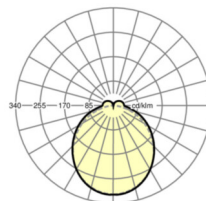

CHARAKTERYSTYKA

Numer katalogowy	18674306600
Numer EAN	4020863358175
Numer taryfy celnej	94051190
Znak jakości	IP 64, Klasa ochronności I, ENEC10 VDE, F, D, HACCP DIN10500/Żywność/IFS-przydatność do zastosowania/BRC, Indoor, CE
Klasa odporności IK	IK03 (-20°C bis 35°C)
Temperatura otoczenia	ta -20°C do 35°C
Szczególne właściwości	Ready for IoT
Okres gwarancji	5 lata
Możliwość dofinansowania ze środków państwowych	BEG – dofinansowanie do domów energooszczędnych (ważne tylko dla Niemiec)

ELEKTROTECHNIKA

Zasilacz	Elektroniczny sterownik DALI2 (1 szt.)
Moc systemowa	53W
Napięcie sieciowe	230V/50Hz
Automat z bezpiecznikami (prąd rozruchowy)	13 szt./B10, 22 szt./B16, 21 szt./C10, 36 szt./C16
Klasa efektywności energetycznej/Źródło światła	C

TECHNIKA ŚWIETLNA

Wypożyczenie	LED, współczynnik oddawania barw/kolor światła CRI ≥ 80 / 4000K
Tolerancja koloru (MacAdam)	3SDCM
Nominalny strumień świetlny	8739lm
Trwałość LED	50000h L80/B10 (Tq 35°C)
Wydajność oprawy	166lm/W
Kąt rozsyłu światła	115° (C0) / 110° (C90)
UGR pop./pod.	27.0 / 26.4

DEEP-LINK

<https://www.regiolux.de/pl/article/18674306600>

Odnosiłnik	LED 9000lm 840
ηLB	100 %
Φ ↓/↑	90 % / 10 %
UGR pop./pod.	27.0 / 26.4